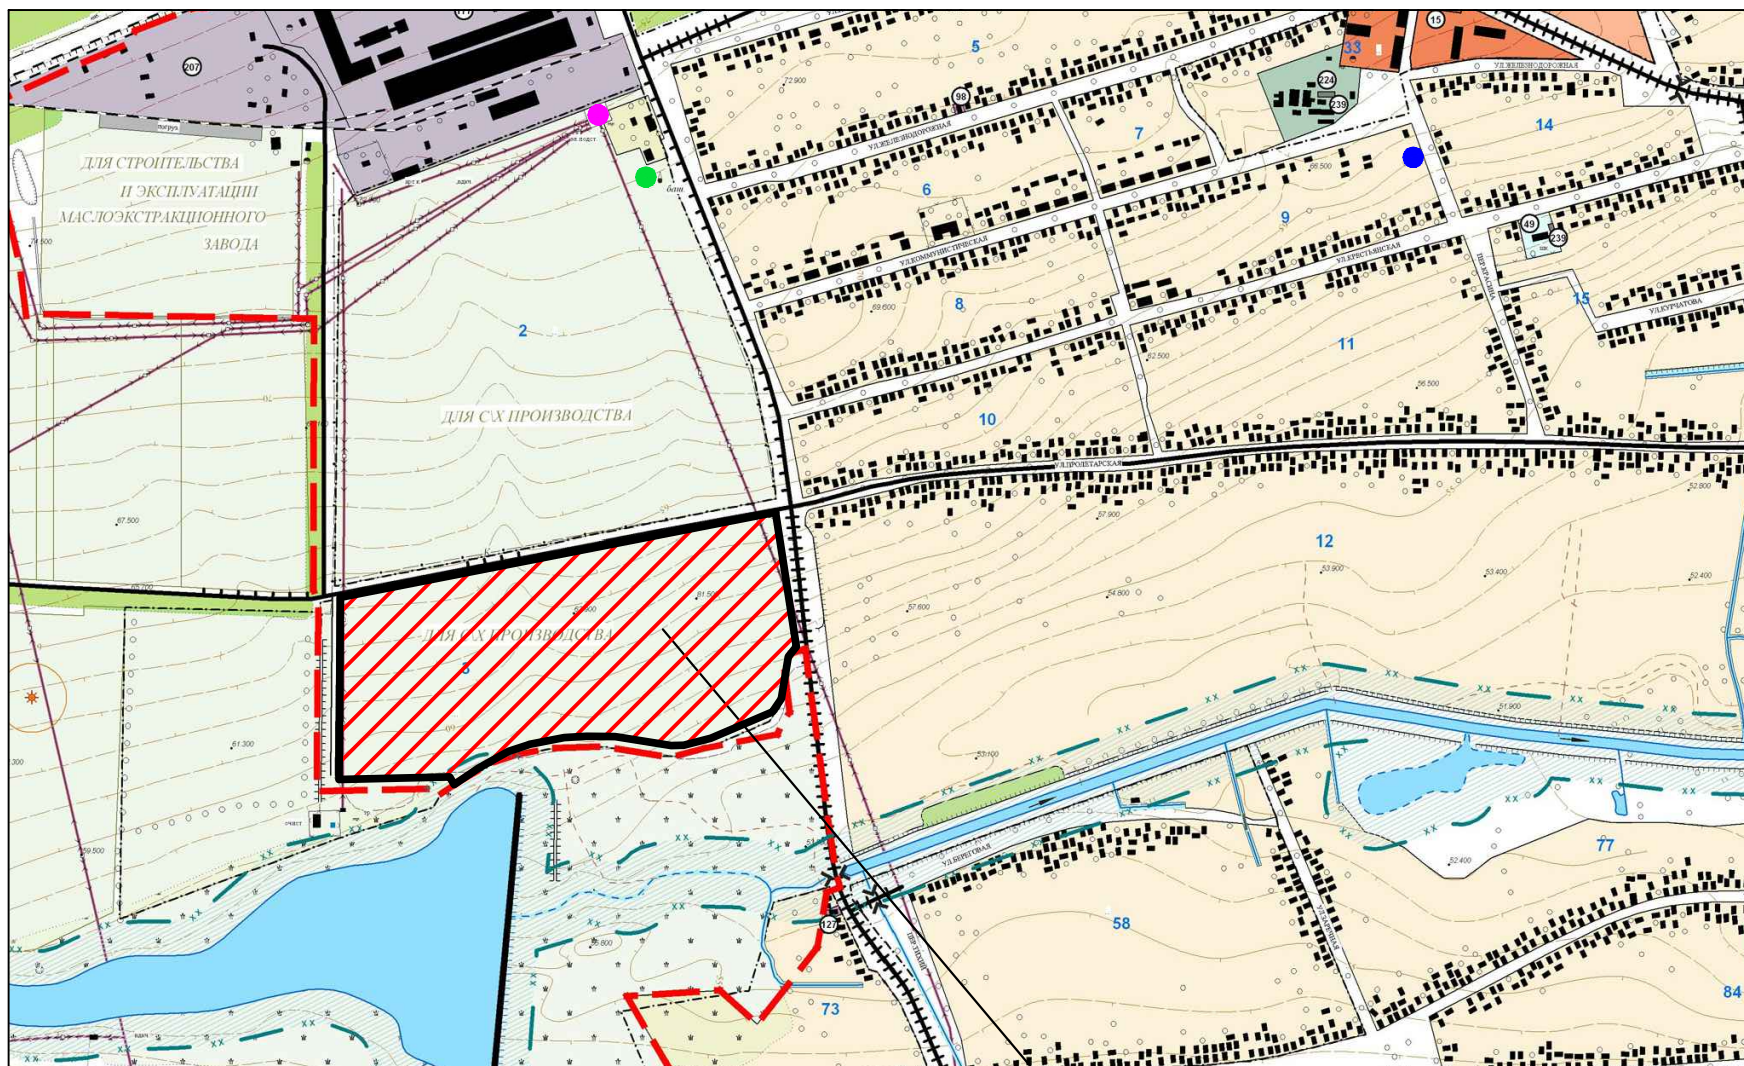

Выкопировка из генерального плана Белоглинского сельского поселения

- Точка подключения к газоснабжению
- Точка подключения к электроснабжению
- Точка подключения к водоснабжению

Предполагаемый земельный участок