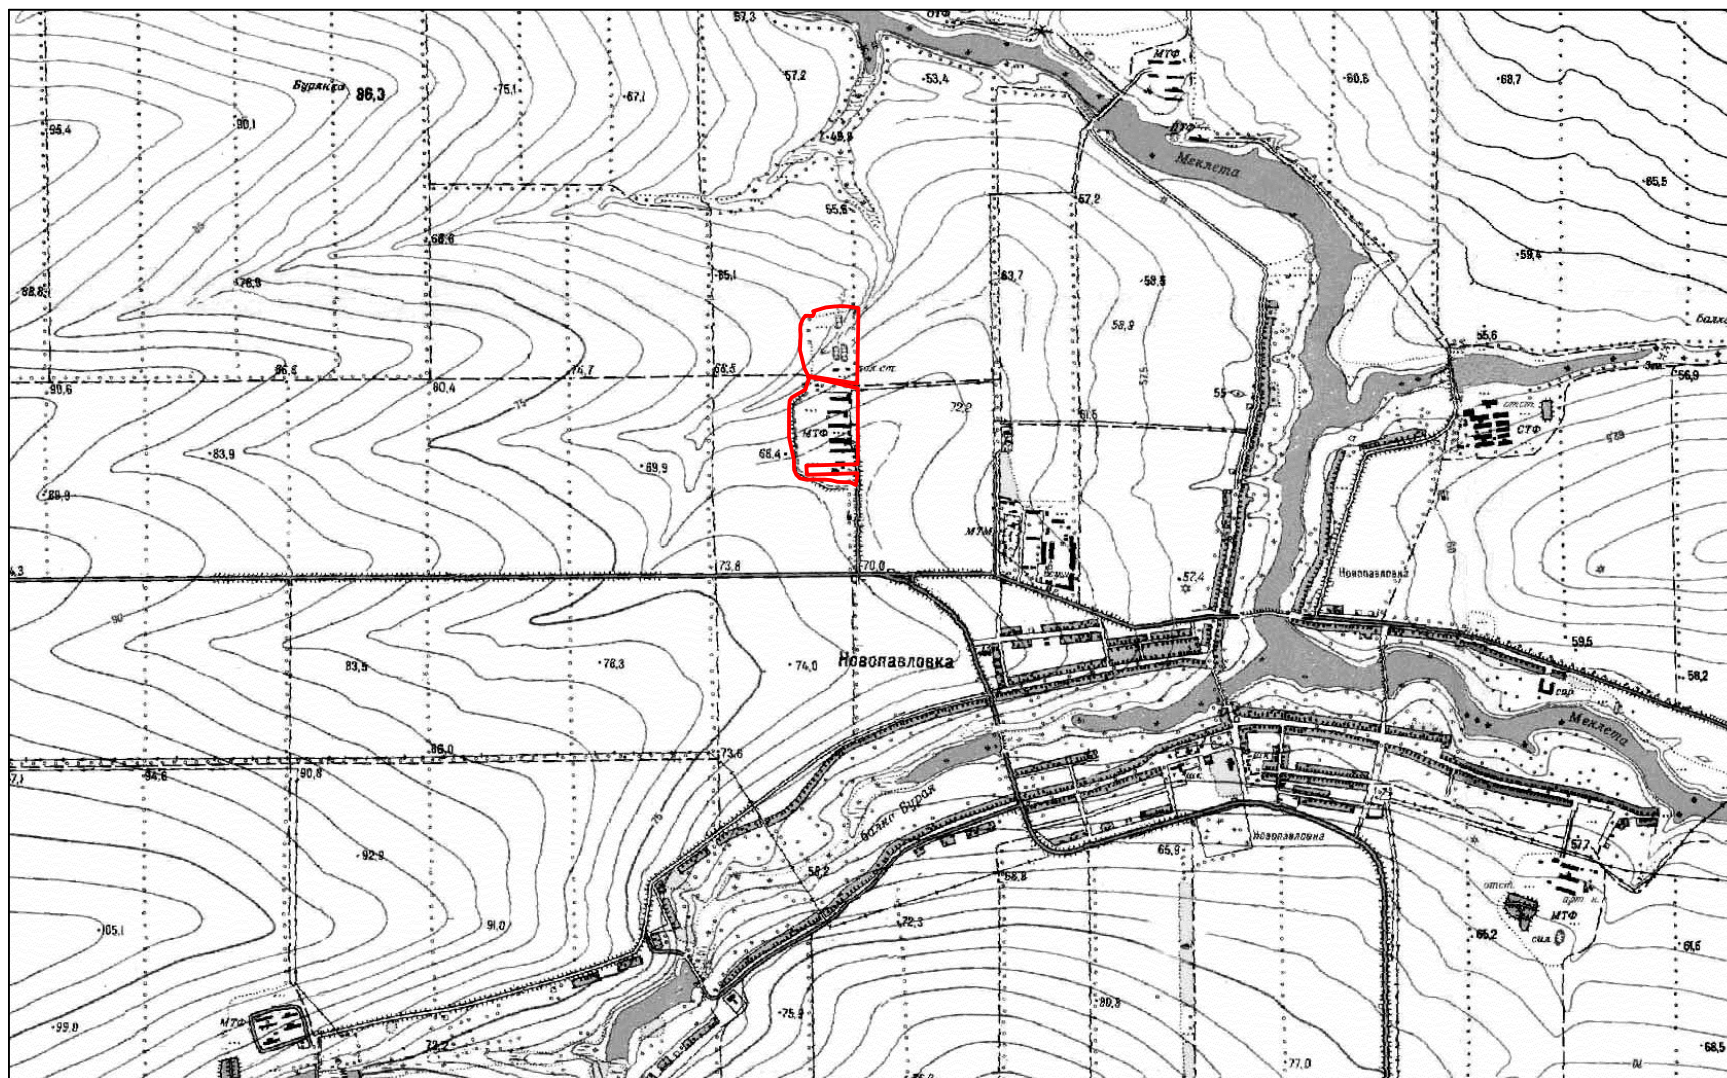

ПРЕДПОЛАГАЕМЫЙ ПЛАН
границ инвестиционно привлекательного земельного участка
"Строительство птицеводческой фермы в Белоглинском районе"
Площадь земельного участка 231000 кв.м

М 1:2000